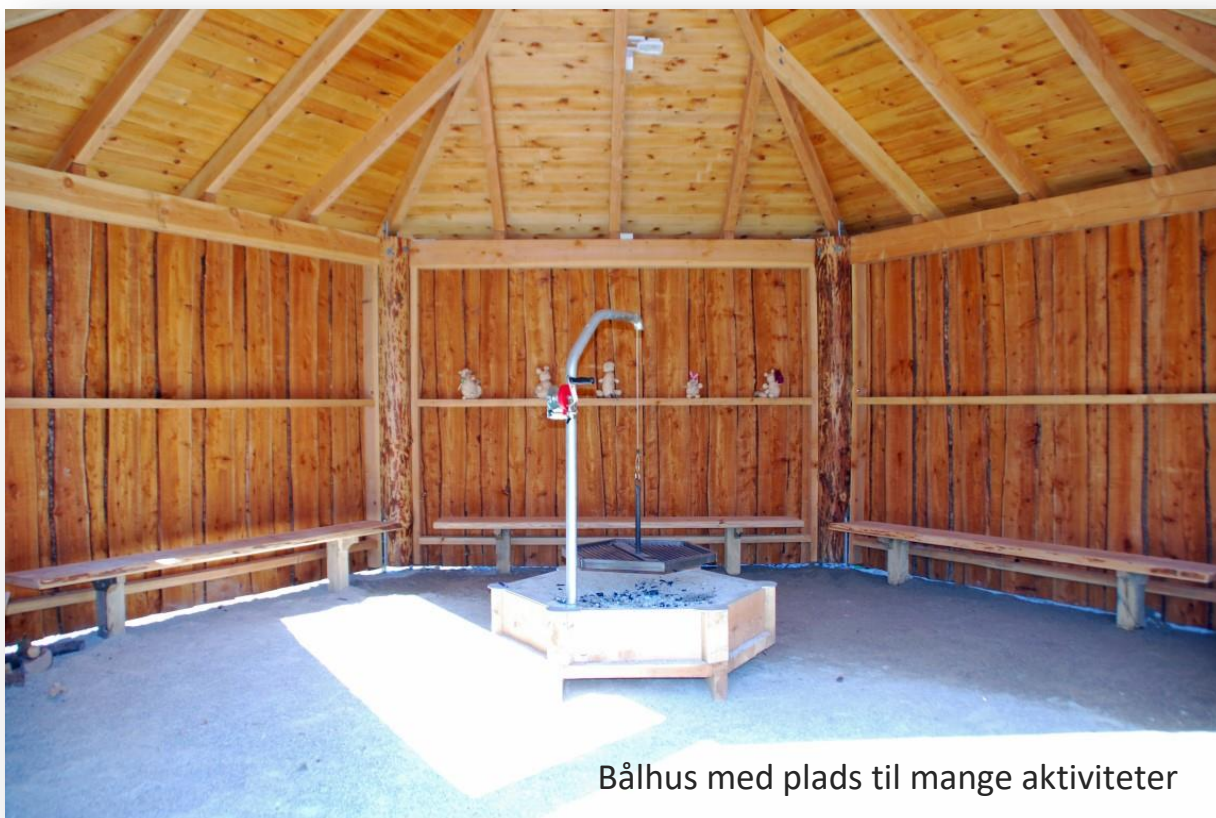

## Bålhytte hos Gjerlev KFUM Spejderne

Helsidebeklædning og tagpap-shingeltag

*Et miljørigtigt alternativ*

PC TRÆ & MOBILSAVVÆRK

Hævet bålsted med rist og hejs.

*Et miljørigtigt alternativ*

PC TRÆ & MOBILSAVVÆRK

Bålhus med plads til mange aktiviteter

Halv sidebeklædning og solid bæk

*Et miljørigtigt alternativ*

[Se placeringen på Google Maps](#)

Vore bålhuse er opført i kraftige materialer, vi gør alt hvad vi kan for at sikre at de holder i mange år. Beslag og konsoljern er varmgalvaniserede og vi sætter altid stolper på punktfundamenter for at undgå jordkontakt.